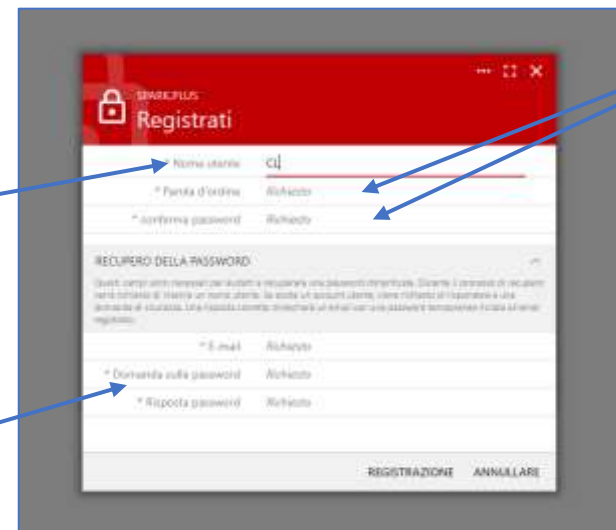

# shop.caramico.it

nuovo sistema di invio ordini

16-01-2023

1. cliccare su autenticazione

2. cliccare su accesso

3. Al primo accesso cliccare su  
ISCRIVITI ORA

4. Usare il proprio CODICE CLIENTE  
(usato precedentemente, in caso  
si utilizzasse già il vecchio sistema)  
Oppure scegliere un proprio nome utente

Inserire password  
identica nei due campi

5. Inserire la mail e la domanda e risposta pw  
molto utili per il recupero pw in caso di smarrimento