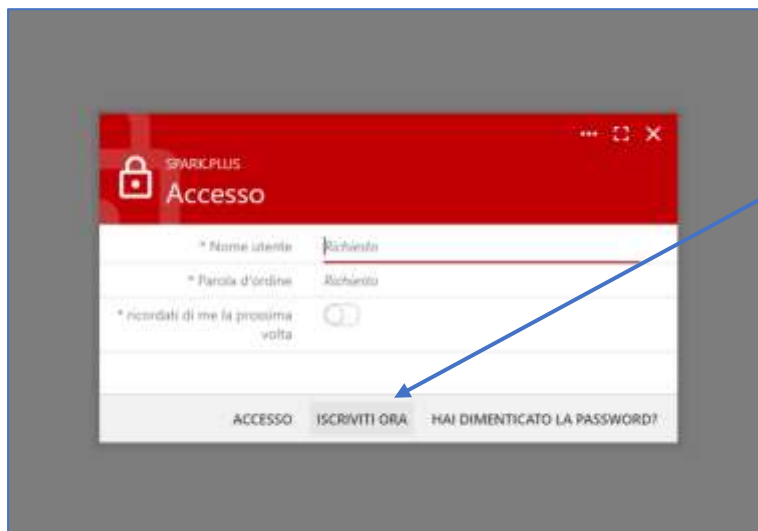

# shop.caramico.it

nuovo sistema di invio ordini

16-01-2023

1. cliccare su autenticazione

2. cliccare su accesso

3. Al primo accesso cliccare su  
ISCRIVITI ORA

4. Usare il proprio CODICE CLIENTE  
(usato precedentemente, in caso  
si utilizzasse già il vecchio sistema)  
Oppure scegliere un proprio nome utente

# Accesso:

dopo il login con la propria Username e Password  
appare il seguente menu:

Cliccare su catalogo per scegliere  
i prodotti da inserire in carrello